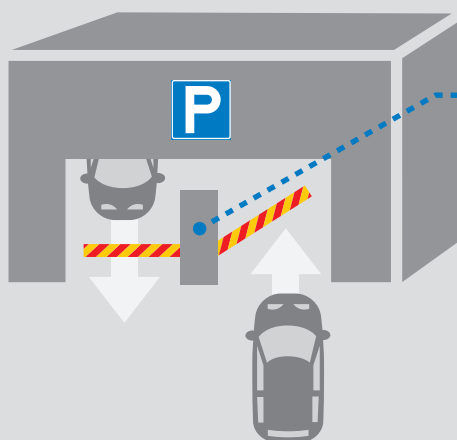

НАЖМИ И ПОЛУЧИ
ПАРКОВОЧНЫЙ
БИЛЕТ

На платных стоянках со свободным въездом-выездом оплата производится в парковочном автомате после въезда на стоянку. Автомат выдает квитанцию с проставленным сроком стоянки, которую следует оставить на видном месте под лобовым стеклом автомобиля.

▶ Если въезд на платную парковку осуществляется через терминал, то подъехав к шлагбауму, следует получить из его автомата парковочную карту, после чего шлагбаум откроется.

▶ Перед выездом с такой стоянки необходимо оплатить парковку в платежном автомате, в который следует вставить парковочную карту и произведя оплату получить ее обратно. Выезжая со стоянки, оплаченную карту вставляют в стойку шлагбаума, после чего шлагбаум открывается.

▶ Для выезда с парковки по оплаченной карте отводится 15 мин.

ДОРОЖНЫЕ ЗНАКИ

Использовать парковочный диск (доп. табличка к знаку "Место стоянки")

Способ поставки транспортного средства на стоянку

8-17

Время действия в будние дни пн.-пт.

(8-13)

Время действия по непраздничным субботам

8-14

Время действия по воскресеньям и в прадзничные дни